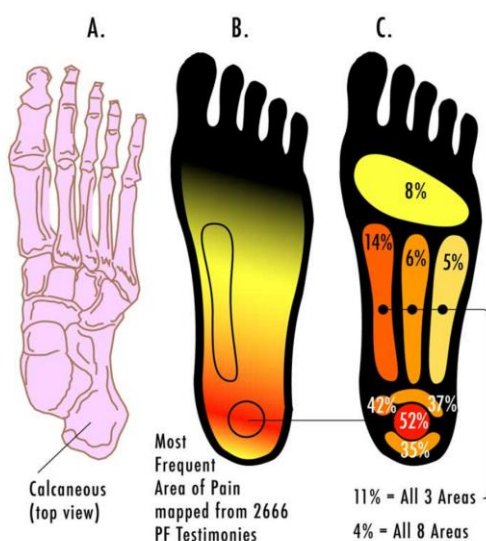

FASCITIS PLANTAR

La fascia plantar es un tejido tipo aponeurosis, un tejido tipo conectivo que se origina en la zona posterior del talón y se inserta en la zona de apoyo del antepie, recorriendo toda la zona del puente en tres fascículos: interno, central y externo

Su función principal es la de evitar el aplastamiento del puente cuando apoyamos el pie en el suelo, ayudando a la amortiguación, gracias a que cuando el puente se aplana al recibir el peso de nuestro cuerpo, la fascia se tensa evitando que su zona de origen e inserción se separen. También es fundamental en la fase de despegue de talón de la marcha dado que ayuda a impulsar el pie hacia delante.

LA FASCITIS es la inflamación de la fascia en algún punto de esta, normalmente en la zona antero interna del talón. Esto origina un dolor en la zona de tipo matutino en los primeros pasos del día o tras estar sentado algún tiempo

La fascitis representa una patología compleja por lo que es fundamental un diagnóstico precoz y certero, con el fin de poner el mejor tratamiento y evitar su cronificación.

Causas

- Alteraciones anatómicas: pies cavos, pies valgos, pies planos, disimetrías—
- Sobrecarga y/o sobreutilización
- Sobrepeso
- Calzado inadecuado
- Cambios bruscos de superficie de entrenamiento
- Pauta de estiramientos nula o incorrecta.